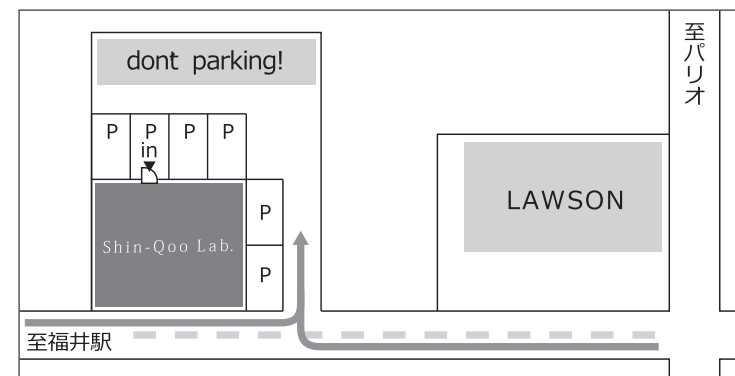

access

車でお越しの方

福井インター料金所を出て左折。国道 158 号線を福井駅方面へ。右手にローソンが見えたら、次の信号(西方の交差点)で右折。直進し、次の信号(問屋団地口の交差点)で左折。さらに一つ目の信号を右折。直進し、ローソンのある角で左折してください。ローソンから数えて 3 軒目、打ちっぱなしのビルが弊社。水色の看板が目印です。

※お車はビルに面したスペースに駐車してください。

JR でお越しの方(駅から徒歩でご来社の方)