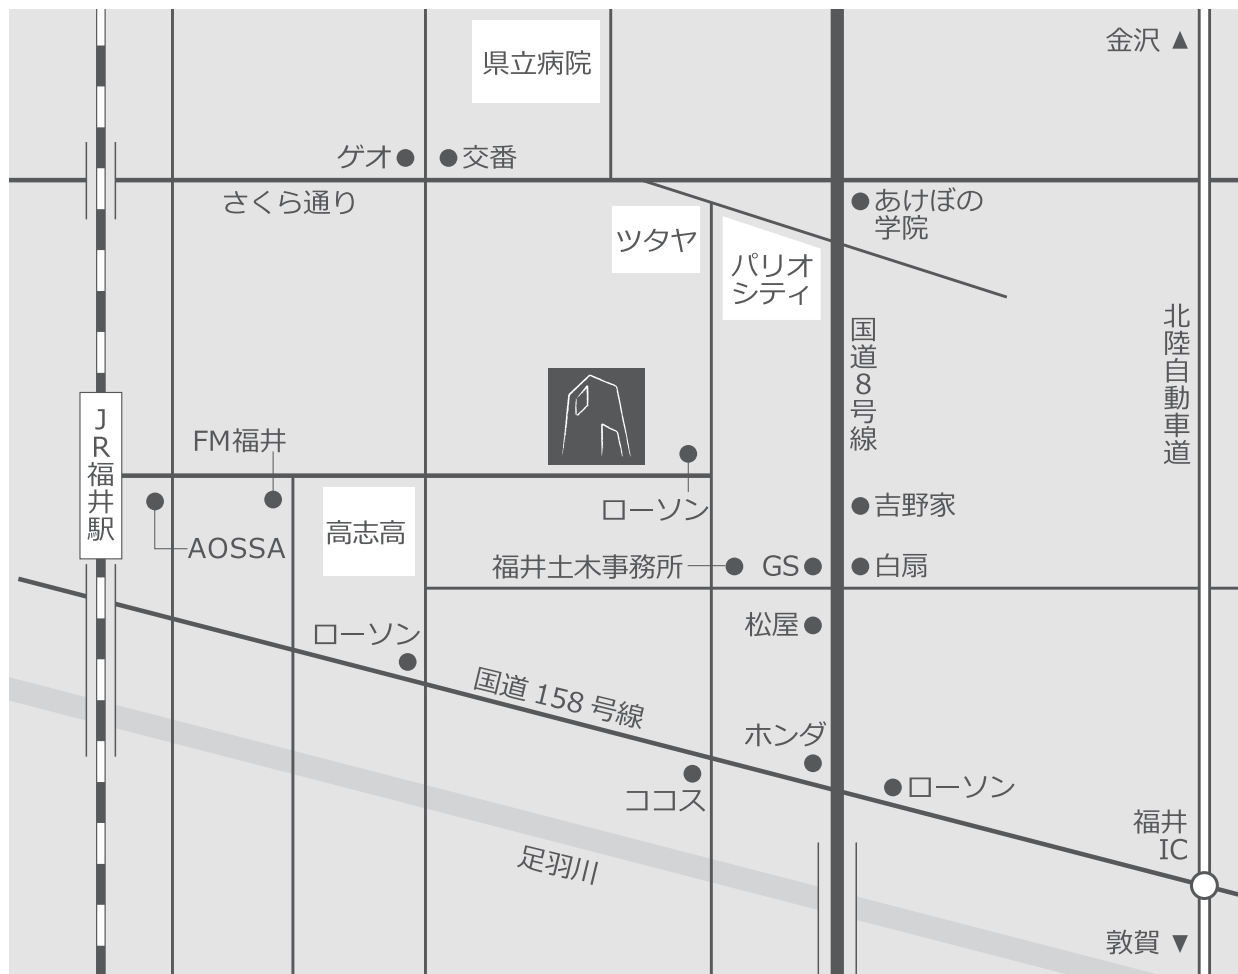

access

車でお越しの方

福井インター料金所を出て左折。国道 158 号線を福井駅方面へ。右手にローソンが見えたら、次の信号(西方の交差点)で右折。直進し、次の信号(問屋団地口の交差点)で左折。さらに一つ目の信号を右折。直進し、ローソンのある角で左折してください。ローソンから数えて 3 軒目、打ちっぱなしのビルが弊社。水色の看板が目印です。

※お車はビルに面したスペースに駐車してください。

JR でお越しの方(駅から徒歩でご来社の方)

JR 福井駅で下車したら、東口へ出てください。「東大通り」を直進。橋を越え、信号を経てやや細い道へ。さらに一つ信号を過ぎ、左手に青銅カフェという喫茶店。少し先に打ちっぱなしのビル(弊社)があります。水色の看板が目印です。